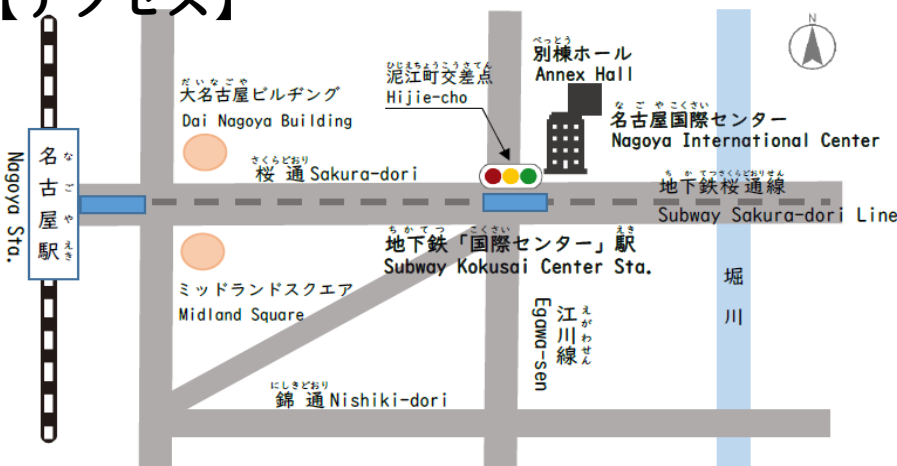

がいこくじん こ ほごしゃ
外国人の子どもと保護者のための

しんろ
進路ガイダンス2021

がつ にち にち
7月25日(日) 13:00~16:30

なごや こくさい ベっとう
名古屋国際センター 別棟ホール

ちかてつさくらどおりせん こくさい えき
(地下鉄桜通線「国際センター」駅)

さんかひ むりょう ていいん めい じぜんよやく ひつよう
参加費：無料 定員：80名 ※事前予約が必要です。

しょうさい
詳細はQRコードから
かくげんご らん
各言語でご覧いただけます。

【申込・問合せ】

【申込先】名古屋国際センター 広報情報課

【申込開始】6月6日(日) 10:00より受付開始 ※定員80名、先着順となります。

【申込方法】電話、来館、名古屋国際センターホームページにて受付

☎: 052-581-0100 ※月曜日は休館

URL: <https://www.nic-nagoya.or.jp/> QRコードからもアクセスいただけます→

【アクセス】

ご参加をお待ちしております!