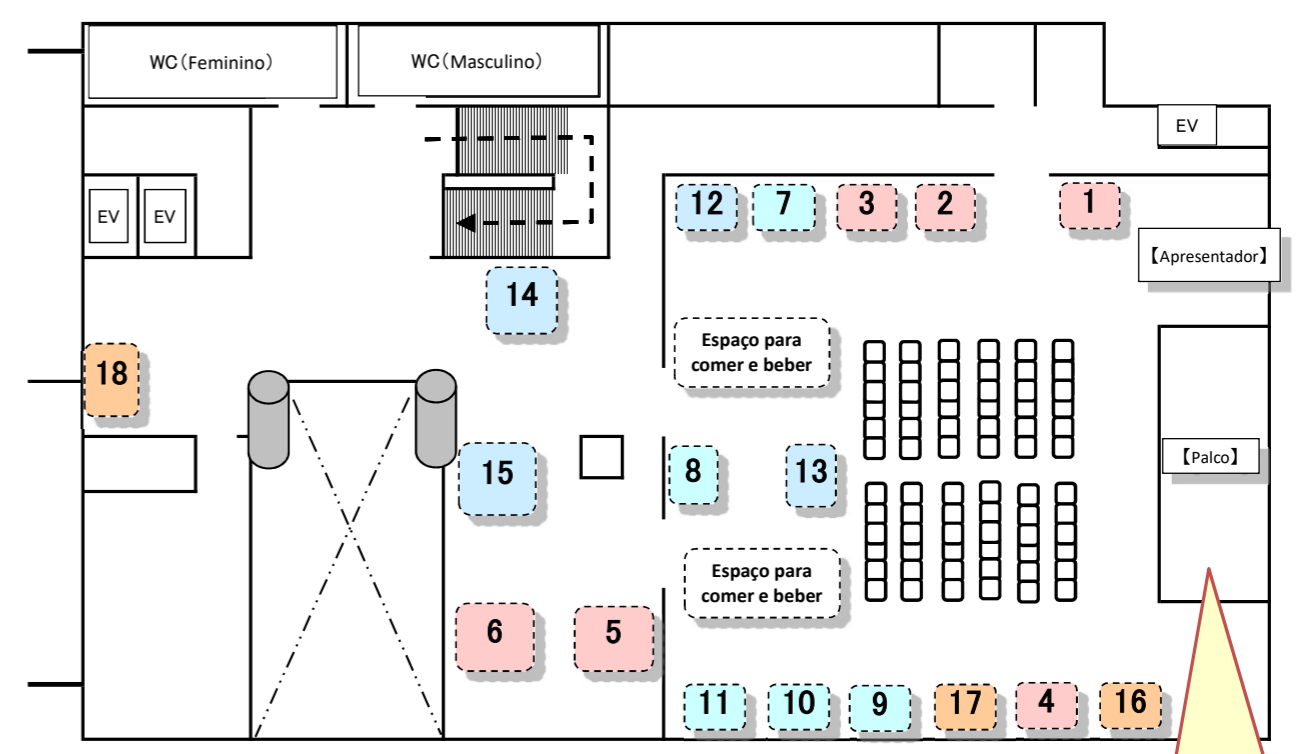

4º Andar

★Vide o verso o cronograma das apresentações em palco

Brincadeiras e Experiências

Nome da loja	Principais produtos
1 「VII Kakokugo de Hanasou」Hippo Family Club	Vamos brincar com palavras de vários países
2 Patchwork Meimu	Confeccionar mini recipientes para pequenas coisas
3 Coop Aichi Unicef no Kai	Experiência em arranjos de flores em garrafas, café
4 PENTINITY and noo-	Experimentar tatuagem em Henna(mehndi jaguatattoo)
5 Shake-Hands	Experimentar trajes folclóricos
6 The tree planting organization in inner Mongolia	• Apresentação da cultura do interior de Mongolia e Apresentação das atividades para prevenção da desertificação. • Experimentar trajes tradicionais

Alimentação

Nome da loja	Principais produtos
7 Kizuna	Comida do Perú
8 Salgados e Artesanatos	Comida e artesanato do Brasil
9 Family Kim	Comida coreana (rolo de algas (norigami), chapche etc...)
10 Dulce Tentación	Doces do Peru
11 Kizuna — PART II	Comida do Perú

Alimentação

Nome da loja	Principais produtos
1 IKESOTA	raspadilha (KAKIGORI)
2 Delicias	Comida do Perú
3 Inuyama Gas	Pão Caseiro do Inuyama Gas
4 Saito Ham	Bratwursthäusle (salsicha assada com pão)
5 Café Raku	Café de torração caseira, pão
6 Kensho	Doce de arroz (DAIFUKU) acessórios, café
7 De Casa	Comida do Perú
8 Kakigoya Kinta	Ostras cozidas a vapor, cervejas
9 Takenaka Shoten	Yakisoba
10 Tanaka Shoten	Comida no espeto com misso (Miso Dengaku)
11 Inuyama Loreley	Cerveja e salsicha de produção regional de Inuyama
12 Aozora shokudo Honoka	Croquete de Carne moída, cerveja
13 Jinenjo Gen	Donuts de Jinenjo
14 Hibino Seicha	Chá em geral de Inuyama, chá verde, cerveja
15 Kagoya Grace	Bebidas, cestas, produtos diversos

Bazares

Nome da loja	Principais produtos
18 Atelie Roberta Mendonca	Artesanato popular do Brasil
19 Nagase Noriko	Legumes, Jinenjo
20 Hassuru Kawada	Roupas, acessórios e produtos diversos
21 Green Foods	Geléia caseira
22 Iruka Hachimitsu	Mel de produção regional.
23 Futon Tatebe	Confecção de almofadas e travesseiros
24 Joto Sangyo	Doces
25 Mizoguchi Noen	Legumes
26 ECUAPLAZA & ARTE	Artesanato do Equador

Bazares

Nome da loja	Principais produtos
12 SUKANESI BORDADOS	Artesanato do Brasil
13 VERONIKA ACCESORY	Acessórios, produtos gerais do Peru
14 Bangladesh Kyoikusien no Kai	Vendas de artesanatos "fair trade" de Bangladesh
15 Hikarigakuen	Bazar de produtos artesanais

Apresentação das atividades e exposições

Nome da loja	Principais produtos
16 The volunteer group of Inuyama International Association	Painel de Apresentação das Atividades
17 Nurie de Kokusai Kouryu	Diferenças de Expressões da Alemanha e Japão

Brincadeiras e Experiências

Nome da loja	Principais produtos
27 HP Club	Vamos confeccionar adesivo do nome
28 Nihon Shishu	Confecção de botão bordado
29 German Square	Experiência em Jogos de Festival da Alemanha
30 Showa no Asobi Park	Experiências em brincadeiras antigas
31 Inuyama e-community network	Confeccionar porta copo próprio
32 Nikkori	Massagem