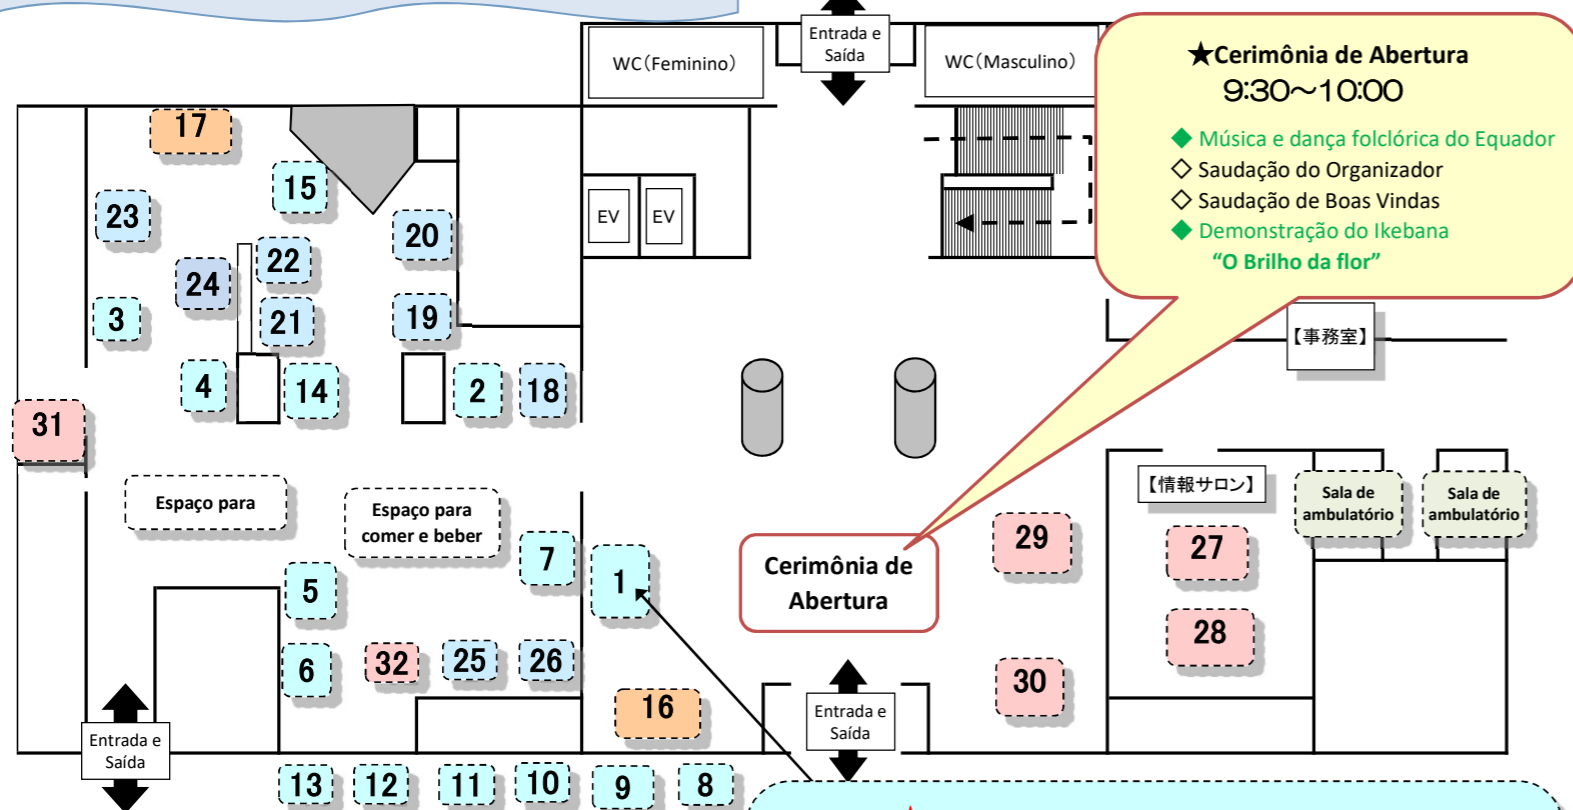

Quadro Informativo Principal do Festival Froide  
Grande Cartaz criado pelos alunos do departamento de Arte da Escola Secundária de Inuyama da Província de Aichi e JRC

**1º Andar**

**★Cerimônia de Abertura 9:30~10:00**