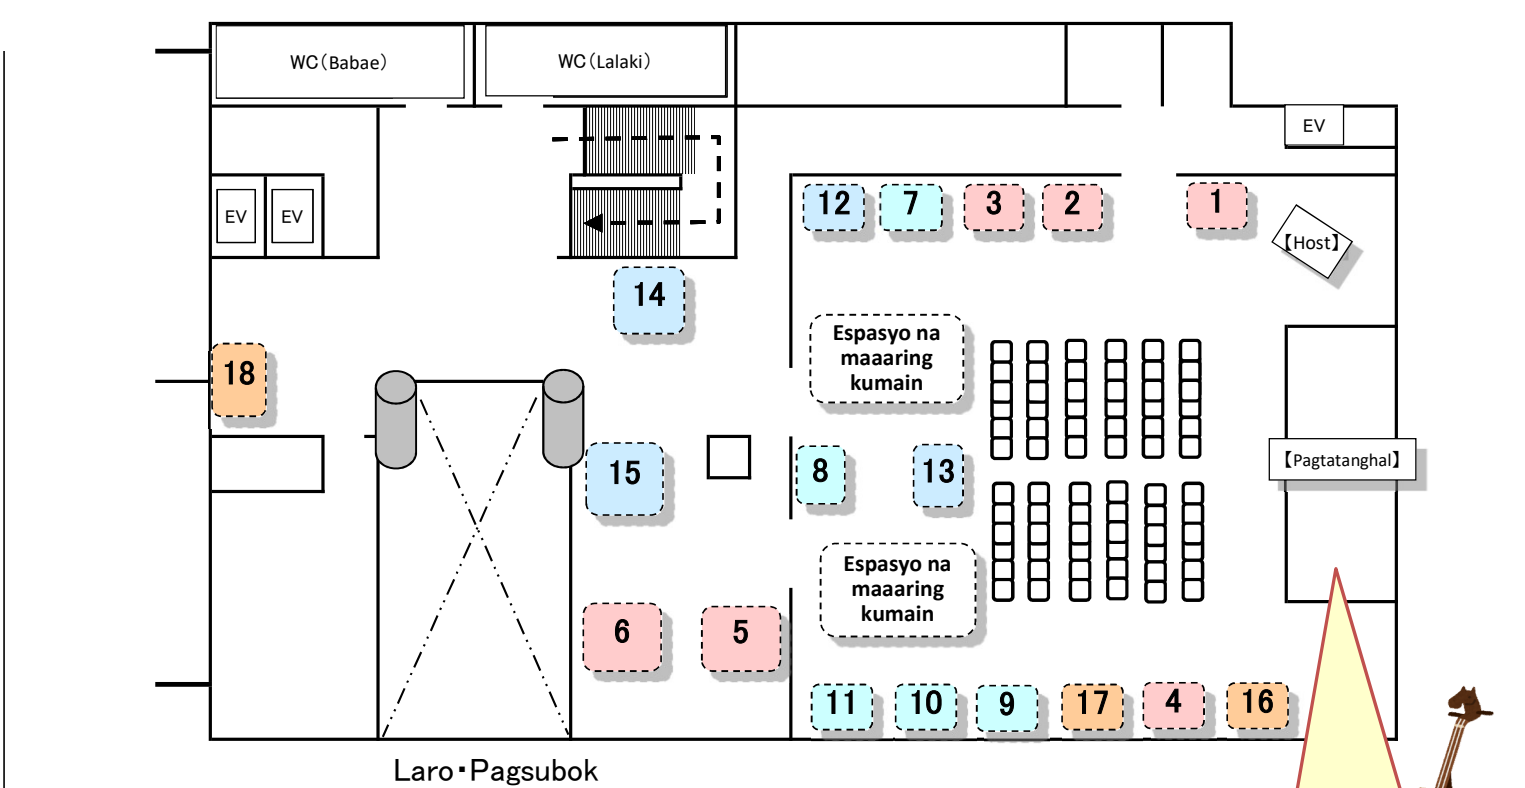

4th floor

★Tingnan ang likuran para sa iskedyl ng pagtatanghal

Laro • Pagsubok

Pangalan ng tindahan	Pangunahing produkto
1 「VII Kakokugo de Hanasou」Hippo Family Club	Tayo'y maglaro gamit ang iba't-ibang wika ng iba't-ibang bansa.
2 Patchwork Meimu	Gumawa ng Mini-mini pouch
3 Coop Aichi Unicef no Kai	Pagsubok ng bottle flower, kape
4 PENTINITY and noo-	Pagsubok ng mehndi jagua tattoo
5 Shake-Hands	Pagsubok ng katutubong kasuotan
6 The tree planting organization in inner Mongolia	• Pagpapakilala ng Inner Mongolian culture at Desertification Prevention activity • Pagsubok ng katutubong kasuotan

gourmet

Pangalan ng tindahan	Pangunahing produkto
7 Kizuna	Lutuin ng Peru
8 Salgados e Artesanatos	Lutuin at katutubong art crafts ng Brazil
9 Family Kim	Lutuin ng Korea (norimaki, chapche, atbp.)
10 Dulce Tentación	Peru Sweets
11 Kizuna — PART II	Lutuin ng Peru

Tindahan ng maraming produkto

Pangalan ng tindahan	Pangunahing produkto
12 SUKANESI BORDADOS	Katutubong art crafts ng Brazil
13 VERONIKA ACCESORY	Produkto at aksesorya mula sa Peru
14 Bangladesh Kyoikusien no Kai	Bangladesh Art Crafts Fair Trade
15 Hikarigakuen	Hand made products bazaar

Pagpapakilala ng aktibidad • Exhibit display

Pangalan ng tindahan	Pangunahing produkto
16 Kikyo no Kai	Pagpapakilala ng Aktibidad at Suporta para sa Philippine Street Children
17 Tabunka Kyousei Suisinin Jigyou	Pagpapakilala ng Multicultural Book Collection
18 Inuyama High School Innovation class	Projection Mapping × Kimono