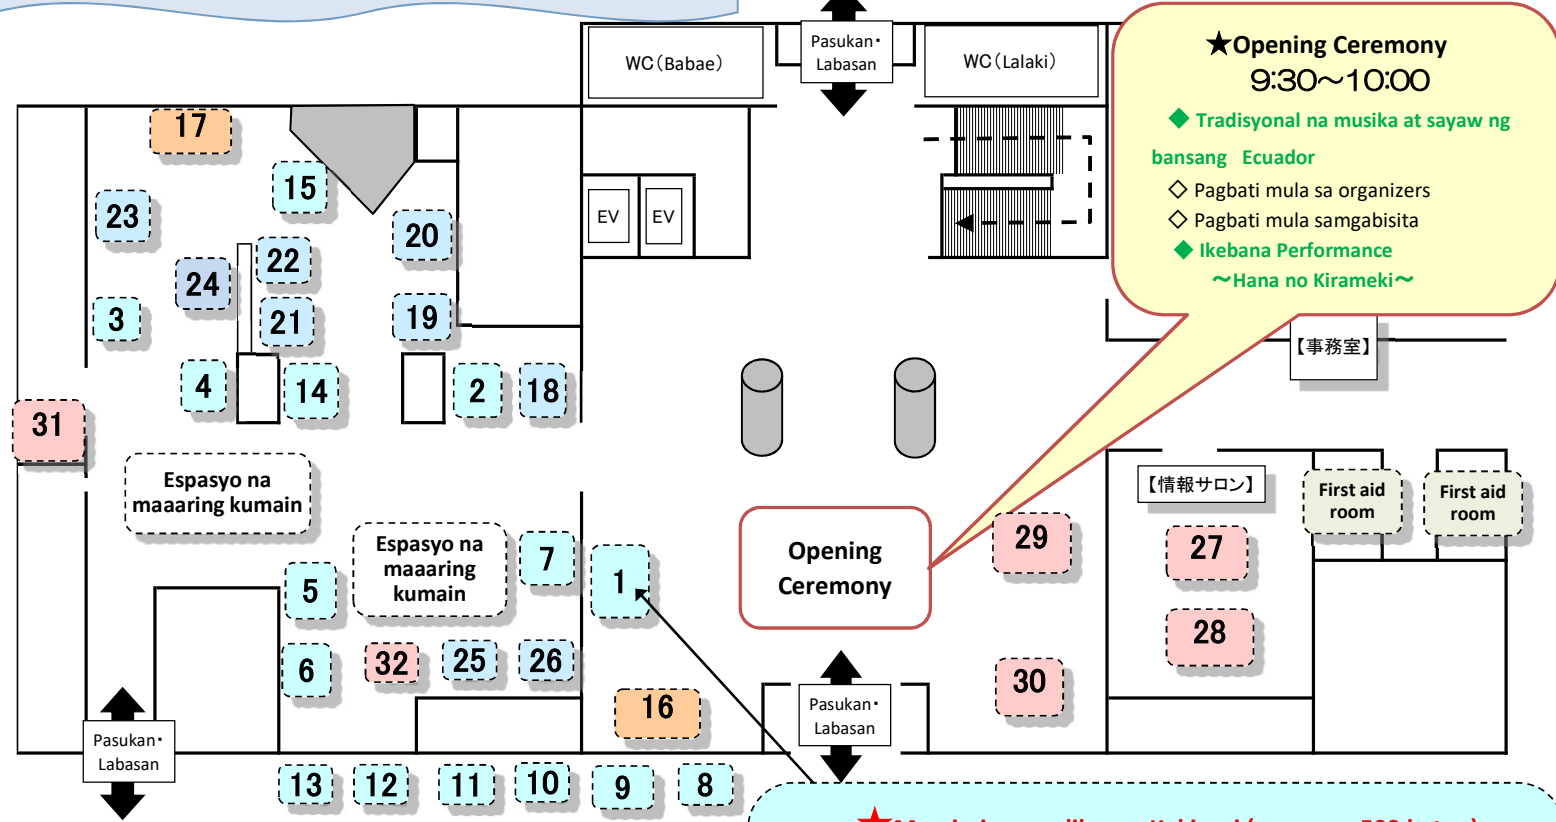

**Freude Festival Main Signboard**  
Ang lumikha ng malaking signboard ay ang Arts-JRC Department ng Inuyama High School

**1st floor**

- gourmet
- Tindahan ng maraming produkto
- Laro • Pagsubok
- Pagpapakilala ng aktibidad • Exhibit display