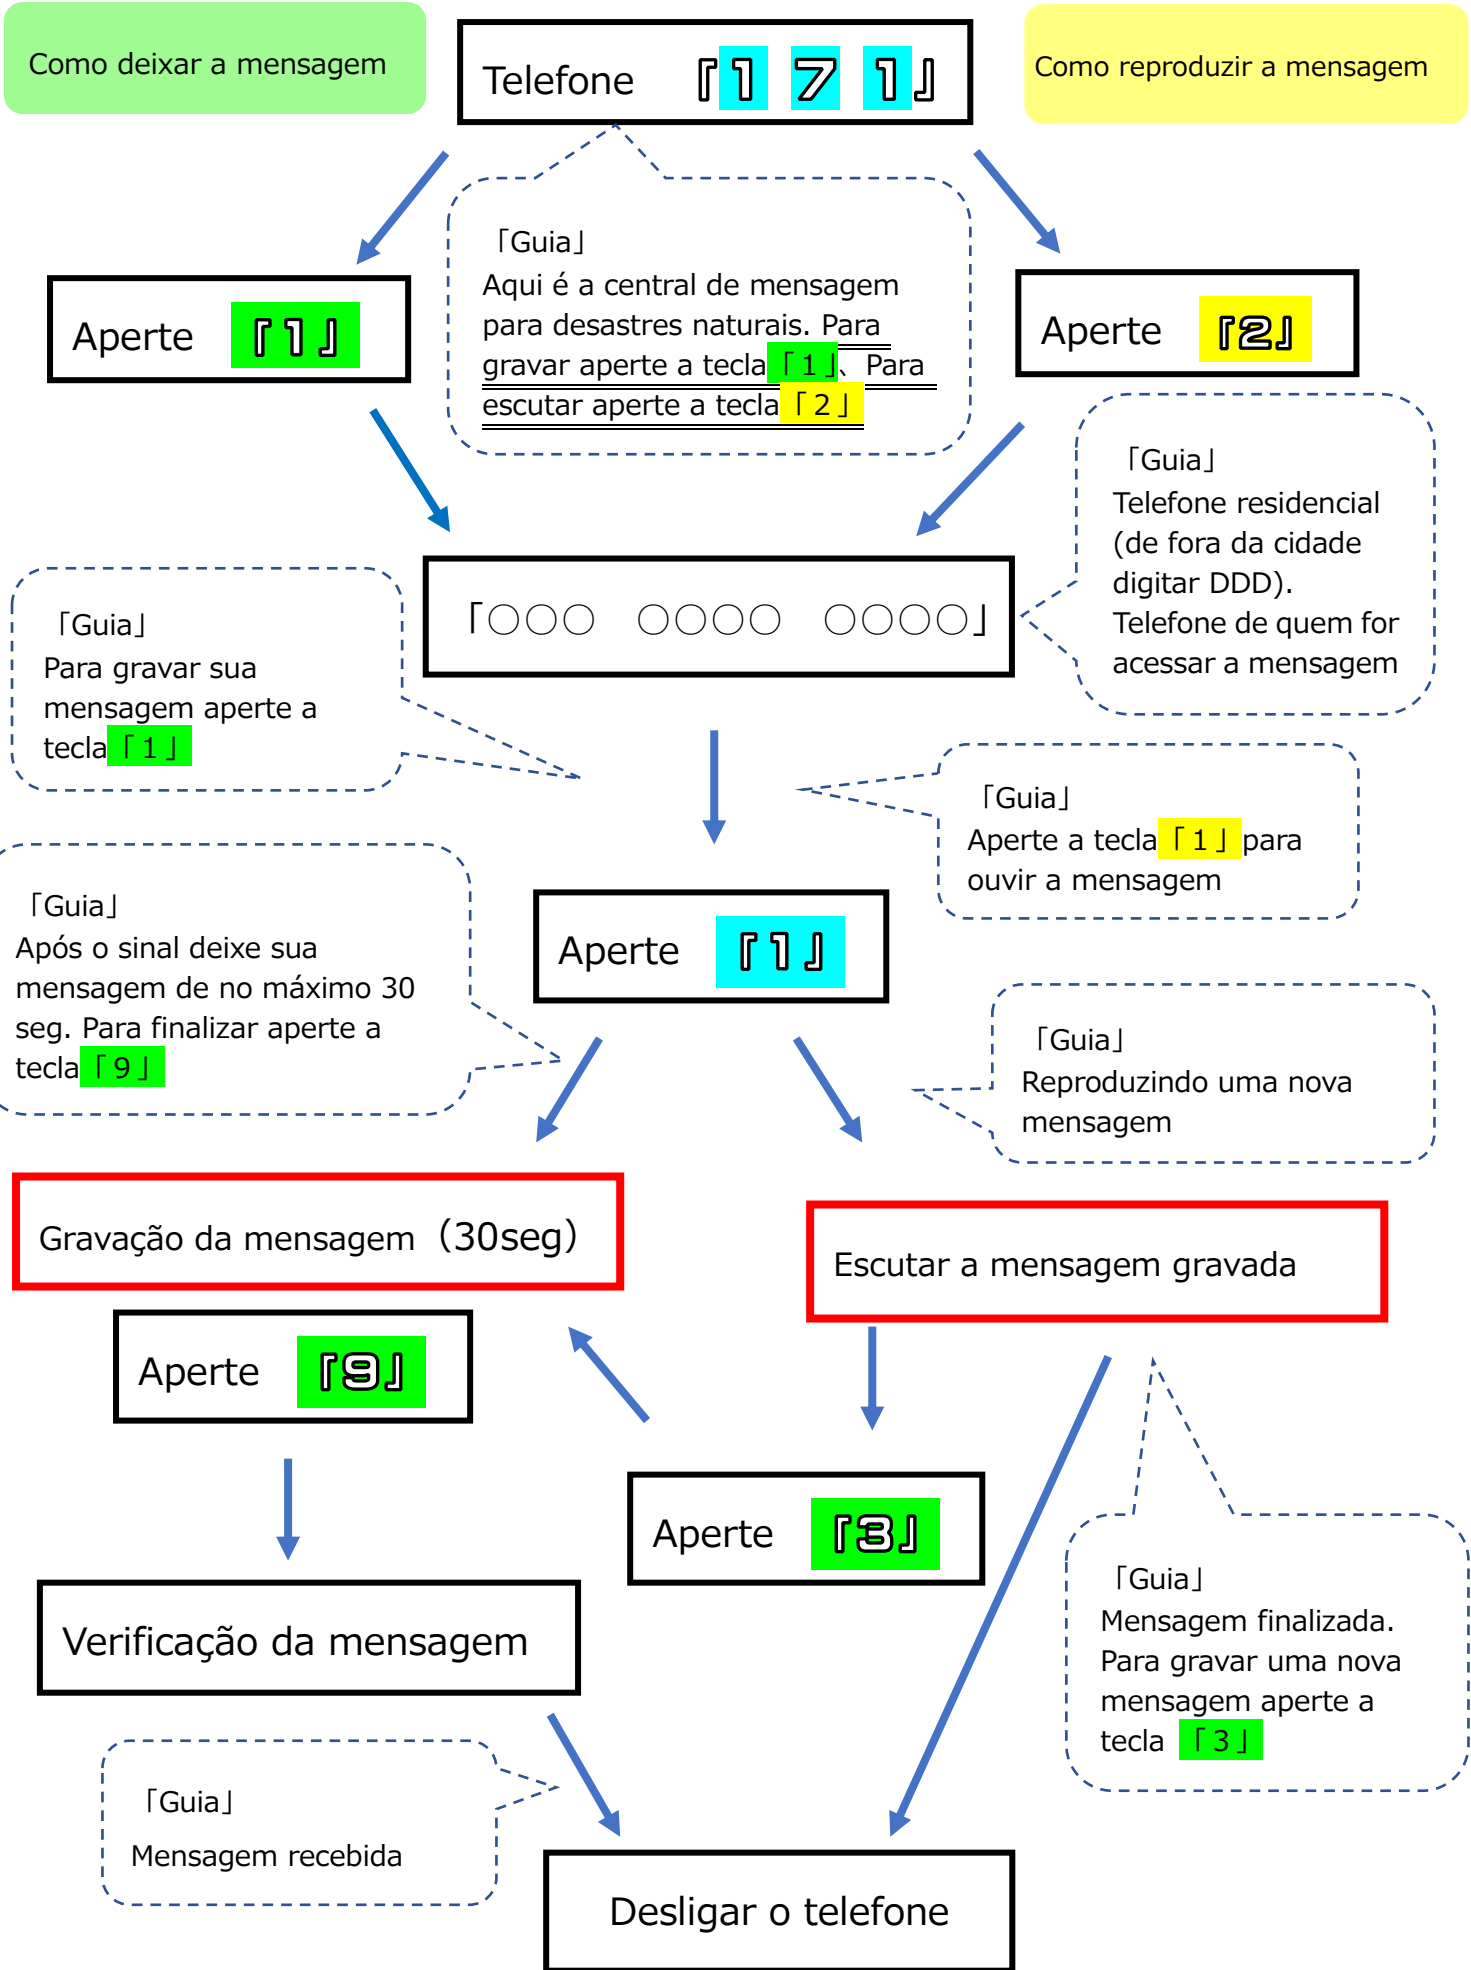

«Como usar o telefone para desastres naturais [1 7 1]» (Gravação. Reprodução)

※ gravação de mensagem telefônica em caso de desastres naturais, telefone ( 1 7 1 ) orientação somente em japonês. Mas é possível usar como treinamento em dias específicos. Quando ocorrer o desastre será de grande utilidade. Antes que ocorra vamos fazer treinamento junto com a família, parentes e amigos.

《Dias que será possível treinar》

- Todos os meses nos dias 1 e 15 (AM12:00~PM12:00)
- feriado do ano novo : 1/1 (AM12:00) ~ 3/1. (PM12:00)
- Semana de prevenção de desastres naturais (30/8 9:00~ 5/9 17:00)
- Semana de voluntariado para desastres naturais (15/1 9:00~ 21/1 17:00)

《condição para treinamento》

- tempo de gravação : 3 0 segundos
  - tempo de expiração : Até o termino do treinamento
  - quantidade de gravação : 2 0 vezes
- ※ em caso de desastre natural não será possível treinar.